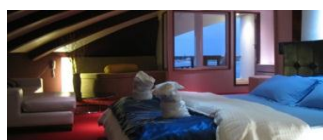

BÅT: M/Y Mosaique

Hyra av utrustning ingår inte. Endast flaska och bly ingår.

Paketpris per person, del i dubbelhytt 18 280,00 kr

Tillval **Tillkommer**

Flygplatsskatt 25 USD/per person betalas på flygplatsen vid hemresan

Avbestäl.skydd 1 097 kr Tillval

Paketpris total per person 18 280,00 kr